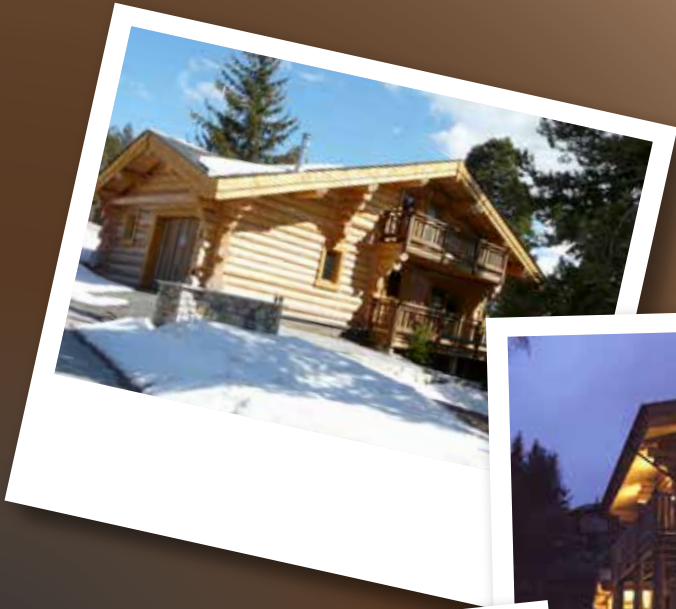

AU DOMAINE DES CERFS

FONT-ROMEU

www.leximmobilier.com

AU DOMAINE DES CERFS

AU DOMAINE DES CERFS

Dans un domaine unique sur **Font-Romeu**, vous bénéficierez d'un environnement privilégié, privatif et sécurisé. Très proche du centre de la station « **AU DOMAINE DES CERFS** » conviendra parfaitement à une future villégiature ou une résidence principale en pleine nature.

Préservation de l'aspect montagnard et naturel des lieux. Exposé sud, ce site est arboré et possède de très belles zones rocheuses.

Ces différentes parcelles seront exclusivement destinées à la construction de chalets en rondins « **FUSTES** ».

L'âme du domaine sera réalisé par un même et unique concepteur-aménageur et ce afin de garder l'harmonie des lieux.

* CONSTRUCTION NON LIBRE

AU DOMAINE DES CERFS

Les photos sur cette plaquette représentent quelques réalisations faites par le même et unique concepteur-aménageur :

“Chalets CAP NORD”

AU DOMAINE DES CERFS

AU DOMAINE DES CERFS

AU DOMAINE DES CERFS

AU DOMAINE DES CERFS

FONT-ROMEU

FONT-ROMEU est une station de ski familiale où il fait bon vivre toute l'année, située au coeur du Parc Naturel Régional des Pyrénées Catalanes, la montagne abrite une faune et une flore d'exception.