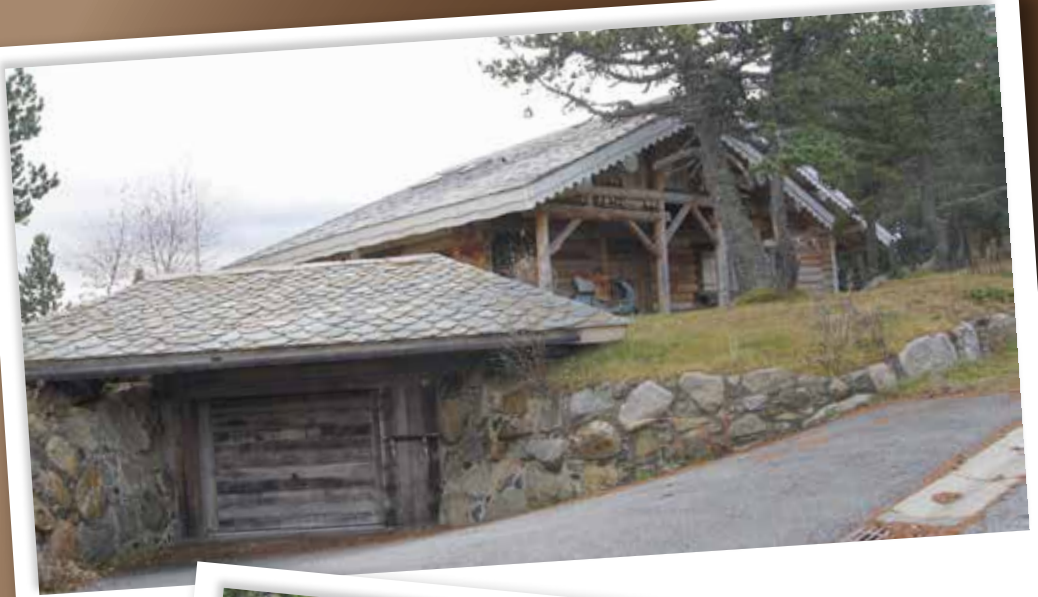

AU DOMAINE DES CERFS

FONT-ROMEU

www.leximmobilier.com

AU DOMAINE DES CERFS

AU DOMAINE DES CERFS

Dans un domaine unique sur **Font-Romeu**, vous bénéficierez d'un environnement privilégié, privatif et sécurisé. Très proche du centre de la station « **AU DOMAINE DES CERFS** » conviendra parfaitement à une future villégiature ou une résidence principale en pleine nature.

Préservation de l'aspect montagnard et naturel des lieux. Exposé sud, ce site est arboré et possède de très belles zones rocheuses.

Ces différentes parcelles seront exclusivement destinées à la construction de chalets en rondins « **FUSTES** ».

L'âme du domaine sera réalisé par un même et unique concepteur-aménageur et ce afin de garder l'harmonie des lieux.

* CONSTRUCTION NON LIBRE

AU DOMAINE DES CERFS

Les photos sur cette plaquette représentent quelques réalisations faites par le même et unique concepteur-aménageur :

“Chalets CAP NORD”

AU DOMAINE DES CERFS

AU DOMAINE DES CERFS

AU DOMAINE DES CERFS

AU DOMAINE DES CERFS

FONT-ROMEU

FONT-ROMEU est une station de ski familiale où il fait bon vivre toute l'année, située au coeur du Parc Naturel Régional des Pyrénées Catalanes, la montagne abrite une faune et une flore d'exception.